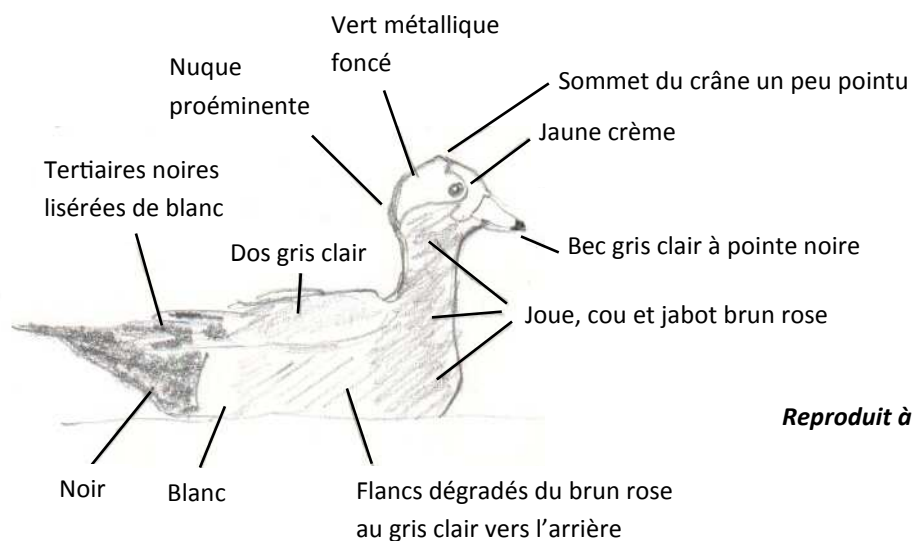

Observation d'un canard hybride de type Canard siffleur (*Anas penelope x americana* ?)

Delta de Hagneck (coord. 579.850/212.050)

13.11.2016 à 11h30

Reproduit à partir d'un croquis de terrain

Long cou, maintenu tendu en permanence. Canard très actif, nageant rapidement à gauche à droite en picorant la surface de l'eau.